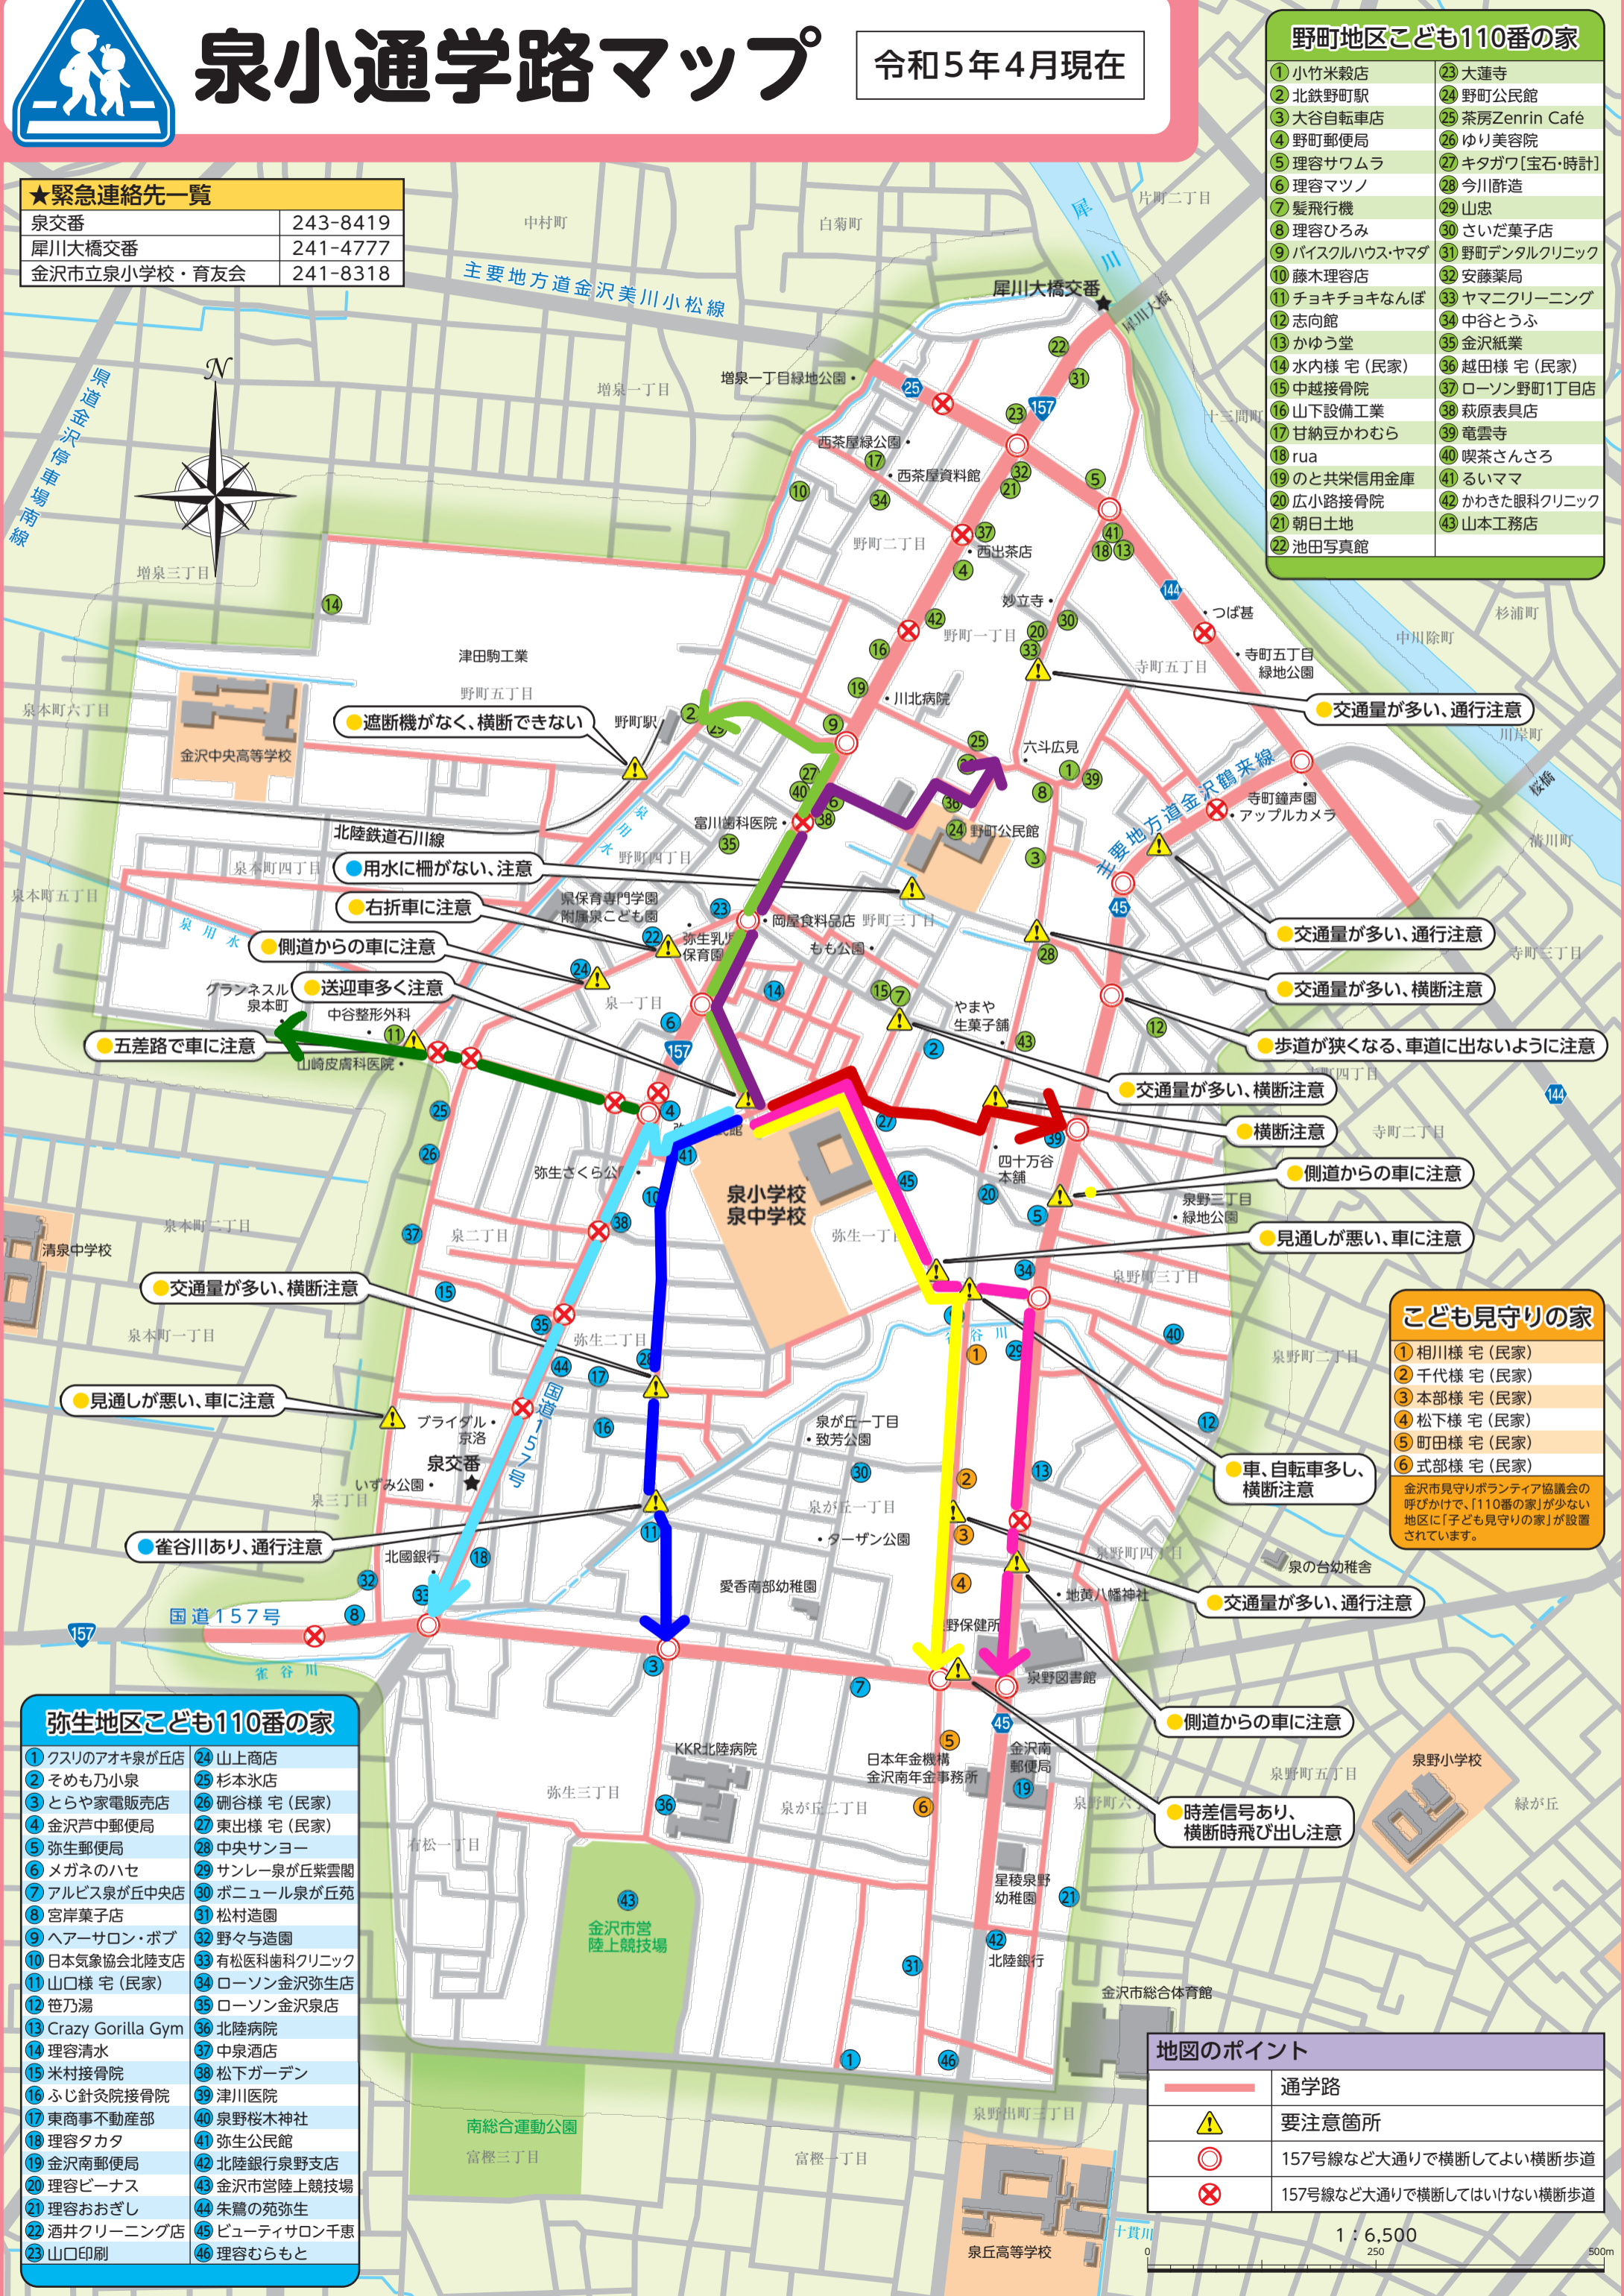

# 泉小通学路マップ

令和5年4月現在

## 野町地区子ども110番の家

- |                |                  |
|----------------|------------------|
| 1 小竹米穀店        | 23 大蓮寺           |
| 2 北鉄野町駅        | 24 野町公民館         |
| 3 大谷自転車店       | 25 茶房Zenrin Café |
| 4 野町郵便局        | 26 ゆり美容院         |
| 5 理容サワムラ       | 27 キタガワ[宝石・時計]   |
| 6 理容マツノ        | 28 今川酢造          |
| 7 髪飛行機         | 29 山忠            |
| 8 理容ひろみ        | 30 さいだ菓子店        |
| 9 バイスクルハウス・ヤマダ | 31 野町デンタルクリニック   |
| 10 藤木理容店       | 32 安藤薬局          |
| 11 チョキチョキなんぼ   | 33 ヤマニクリーニング     |
| 12 志向館         | 34 中谷とうふ         |
| 13 かゆう堂        | 35 金沢紙業          |
| 14 水内様 宅(民家)   | 36 越田様 宅(民家)     |
| 15 中越接骨院       | 37 ローソン野町1丁目店    |
| 16 山下設備工業      | 38 萩原表具店         |
| 17 甘納豆かわむら     | 39 竜雲寺           |
| 18 rua         | 40 喫茶さんさろ        |
| 19 のと共栄信用金庫    | 41 るいママ          |
| 20 広小路接骨院      | 42 かわきた眼科クリニック   |
| 21 朝日土地        | 43 山本工務店         |
| 22 池田写真館       |                  |

## ★緊急連絡先一覧

泉交番	243-8419
犀川大橋交番	241-4777
金沢市立泉小学校・育友会	241-8318

●遮断機がなく、横断できない

●用水に柵がない、注意

●右折車に注意

●側道からの車に注意

●送迎車多く注意

●五差路で車に注意

## 地図のポイント

	通学路
	要注意箇所
	157号線など大通りで横断してよい横断歩道
	157号線など大通りで横断してはいけない横断歩道

1 : 6,500

500m