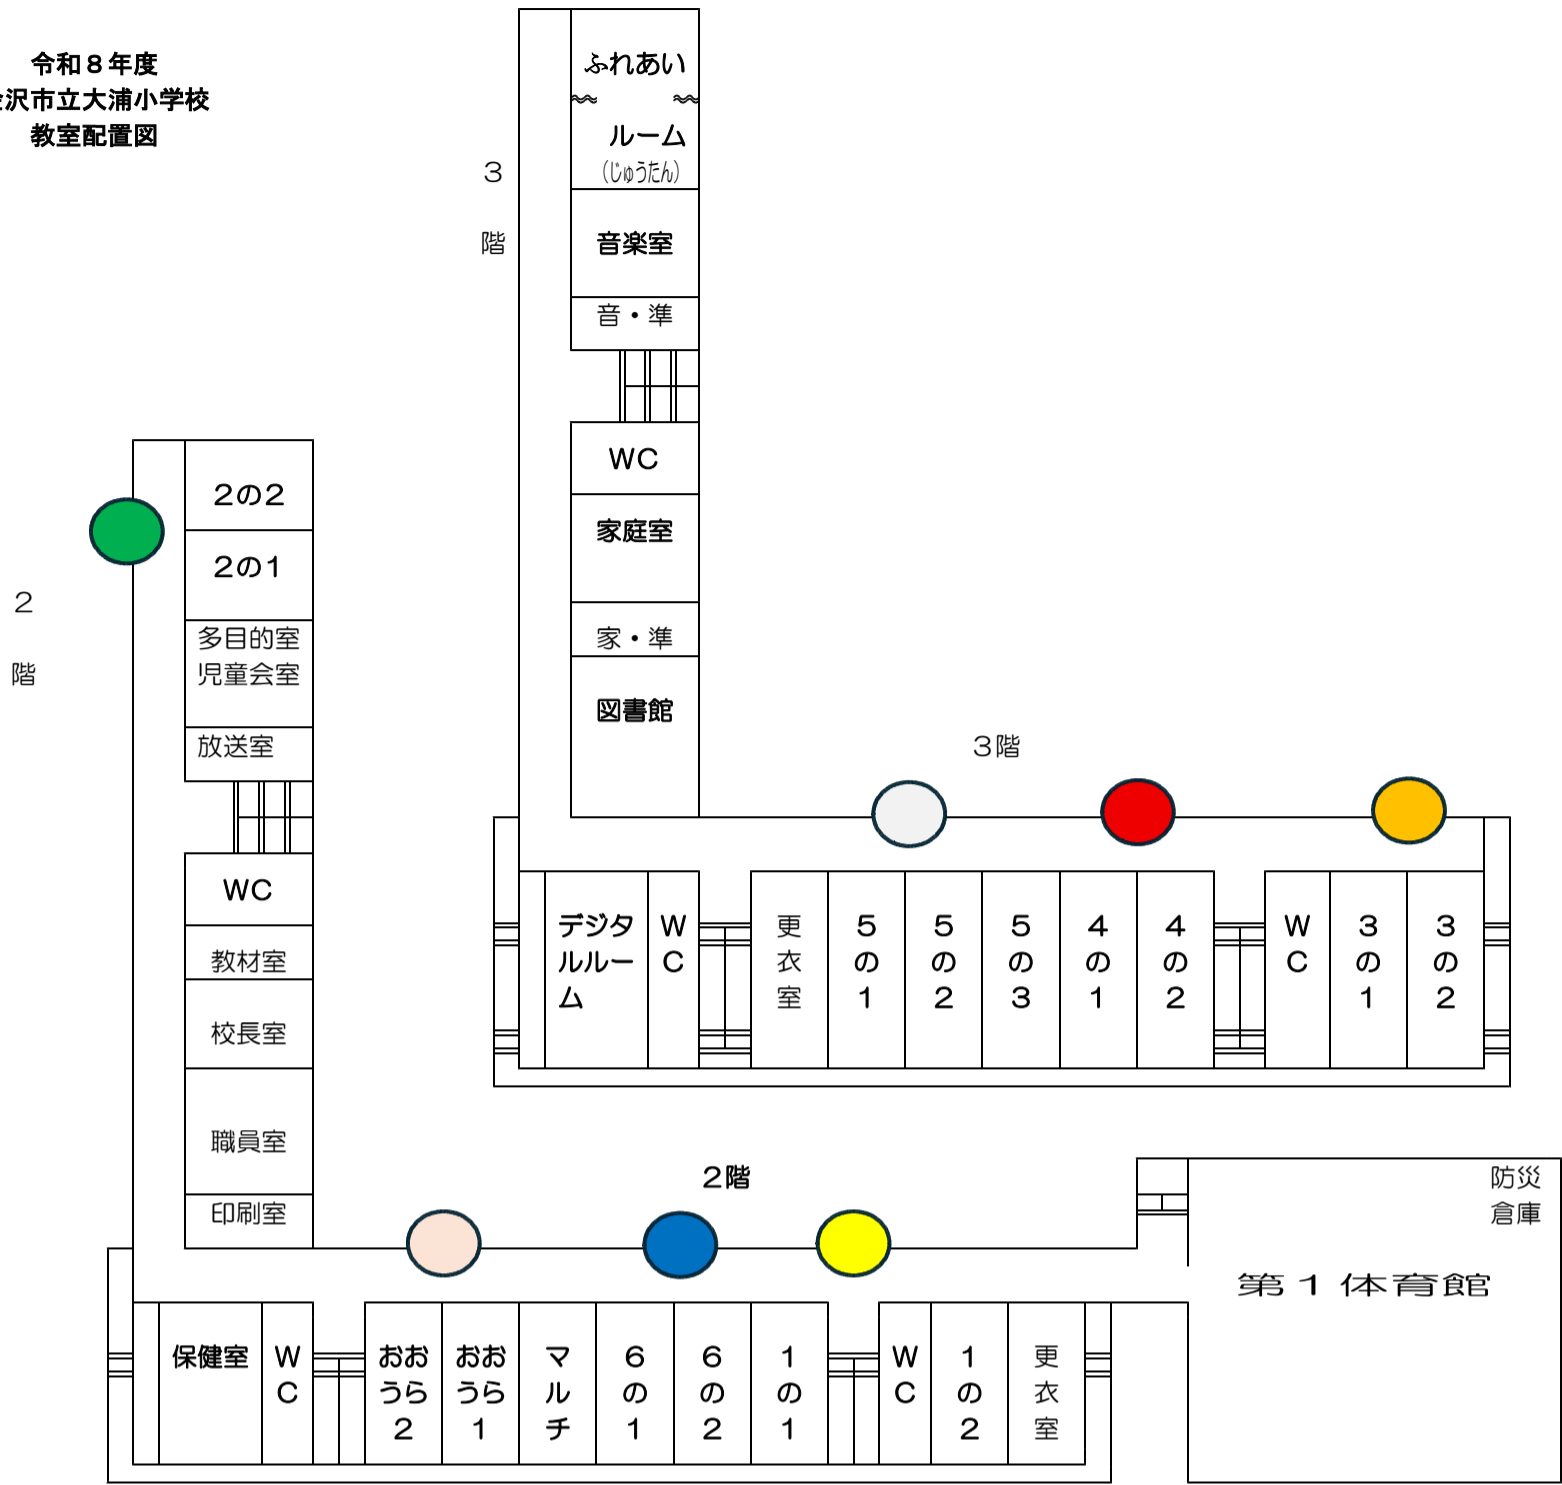

令和8年度
金沢市立大浦小学校
教室配置図

校地平面図