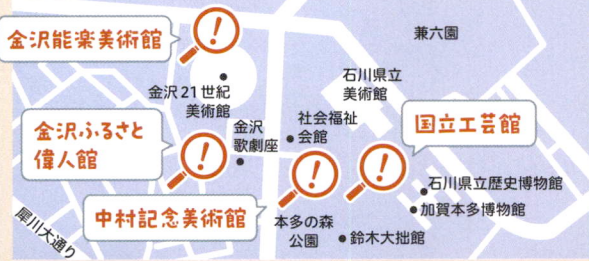

# 親子でミッション @ミュージアム

参加費  
無料

「親子でミッション@ミュージアム」は、金沢市内の3つの美術館・博物館を  
バスでめぐり、親子でミッション(クイズ)のクリアをめざす体験型イベントです。  
夏休みの思い出に美術館・博物館で楽しく学んでみませんか。

開催日

2026

コース①

7.26日 / 8.19水

コース②

2026 7.30木 / 8.25火

応募期間 (全ての回共通)

2026

7.8水 - 7.15水

9:00

17:30

各施設の展示の中に答えのヒントがあるよ。

対象 小学生(1年生~6年生)の児童とその保護者 各回10組

日程 コース① 7/26(日)・8/19(水) コース② 7/30(木)・8/25(火)

受付時間 9:15-9:30 開催時間 9:30-12:00

参加費 無料

施設の観覧は  
金沢市文化施設 共通観覧券1DAYパスポートを使用。  
午後からも文化施設をめぐるよ!

コース 9:15-9:30 金沢ふるさと偉人館にて受付

9:30-10:10 金沢ふるさと偉人館 ..... バスで移動

10:20-11:10 国立工芸館 ..... バスで移動