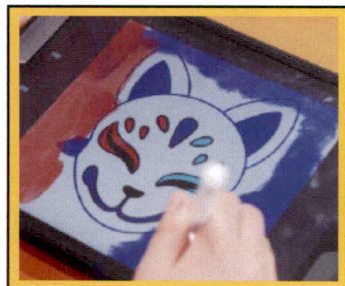

テクノロジーで遊ぶ大人気イベント
好評により2回目を開催!

のべ10万人が参加した大人気の親子体験イベント! 好評につき
金沢大学で2回目を開催! マインクラフトや生成AI、デジタルイラスト
VRゴーグルなどの最新テクノロジーで、自由に創造・表現しよう!

当日は混雑が予想されます。体験までに長時間お待ちいただく場合がございますので、ご了承ください。

事前申込制
詳細・申込は
コチラ!

先着・
定員あり

【主催】金沢大学 【後援】金沢市教育委員会 【運営】SOZOW株式会社

SOZOWフェスとは?

遊びと学びが融合した、 子どもの可能性を広げるデジタル体験イベント

コンテンツ紹介 (すべて無料!)

マイクラで 地下ダンジョンから脱出!

パソコン・タブレットのマイクラフトを使って、迷い込んだ地下ダンジョンから脱出しよう!
難易度別に「はじまりのダンジョン」「チェスト探し」「トロッコアドベンチャー」「なぞ解き」の4つからえらべます。

マイクラで個性爆発! みんなで屋台建築

マイクラフトの世界で、みんなと一緒にお祭り会場を建築!一人で遊ぶだけでは味わえない“共創体験”を通じて、協力する楽しさや仲間と作り上げる達成感を味わえる体験です。

科学実験! 迷宮ラボで花火づくり

マイクラフトを使って、花火の色が変わる“ふしぎ”に迫る科学実験!マイクラの世界で素材を組み合わせながら楽しく体験しながら学べます。好奇心を刺激するデジタル理科体験です。

かんたんVRゴーグル作り!

専用キットで、自分だけのVRゴーグルを手作り!つくったVRゴーグルは持ち帰りOK。最先端のテクノロジーを「使う」だけでなく「つくる」ことから学べる、ワクワクのモノづくり体験です。

AIでキャラクター作り体験! by logiQlabo

思いついたキャラクターの特徴を言葉で伝え、AIがその場で形にしてくれます。AIとの対話を楽しみながら、子どもの創造力や表現力、発想を言葉にする力が育ちます。

ひらめき! デジタルアート!

iPadで自由にお絵描き!好きな色や形を組み合わせ、世界にひとつだけのデジタル作品を完成させます。子どもの発想力や表現力を大きく広がります。

よみがえる! 憧れのダイナソーワールド