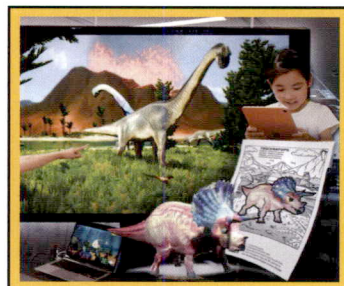

テクノロジーで遊ぶ大人気イベント
好評により2回目を開催!

のべ10万人が参加した大人気の親子体験イベント! 好評につき
金沢大学で2回目を開催! マインクラフトや生成AI、デジタルイラスト
VRゴーグルなどの最新テクノロジーで、自由に創造・表現しよう!

当日は混雑が予想されます。体験までに長時間お待ちいただく場合がございますので、ご了承ください。

事前申込制
詳細・申込は
コチラ!

先着・
定員あり

【主催】金沢大学 【後援】金沢市教育委員会 【運営】SOZOW株式会社

SOZOWフェスとは?

遊びと学びが融合した、 子どもの可能性を広げるデジタル体験イベント

コンテンツ紹介 (すべて無料!)

マイクラで 地下ダンジョンから脱出!

パソコン・タブレットのマイクラフトを使って、迷い込んだ地下ダンジョンから脱出しよう!
難易度別に「はじまりのダンジョン」「チェスト探し」「トロッコアドベンチャー」「なぞ解き」の4つからえらべます。

マイクラで個性爆発! みんなで屋台建築

マイクラフトの世界で、みんなと一緒にお祭り会場を建築!一人で遊ぶだけでは味わえない“共創体験”を通じて、協力する楽しさや仲間と作り上げる達成感を味わえる体験です。

科学実験! 迷宮ラボで花火づくり

マイクラフトを使って、花火の色が変わる“ふしぎ”に迫る科学実験!マイクラの世界で素材を組み合わせながら楽しく体験しながら学べます。好奇心を刺激するデジタル理科体験です。

かんたんVRゴーグル作り!

専用キットで、自分だけのVRゴーグルを手作り!つくったVRゴーグルは持ち帰りOK。最先端のテクノロジーを「使う」だけでなく「つくる」ことから学べる、ワクワクのモノづくり体験です。

AIでキャラクター作り体験! by logiQlabo

思いついたキャラクターの特徴を言葉で伝え、AIがその場で形にしてくれます。AIとの対話を楽しみながら、子どもの創造力や表現力、発想を言葉にする力が育ちます。

ひらめき! デジタルアート!

iPadで自由にお絵描き!好きな色や形を組み合わせ、世界にひとつだけのデジタル作品を完成させます。子どもの発想力や表現力を大きく広がります。

よみがえる! 憧れのダイナソーワールド