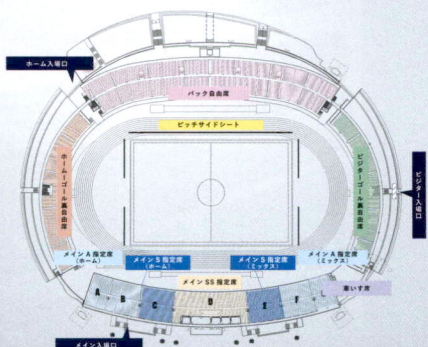

- 定員** 先着 1,000 名様
- 席種** バック自由席(ホーム)・ホームゴール裏自由席
- 応募期間** 7月1日(水)10:00~7月20日(月)
- 応募方法** 右記公式LINE専用ページからチケット取得ページへお進みください。
※お一人につき、小中高招待チケットを2枚まで取得いただけます。

応募に関する注意事項

クラブ公式LINEアカウントにJリーグIDを連携してください。※JリーグIDをお持ちでない方は、JリーグID登録が必要となります。※定員に達し次第、受付を終了いたします。

能登応援！能登在住者ご招待！

能登復興を応援する気持ちを込めて、能登にお住まいの皆さまを本試合へご招待します。平日開催ではありますが、1人でも多くの皆さまにスタジアムで楽しんでいただければ幸いです。

- 定員** 500組 1,000 名様(抽選)
- 対象** 宝達志水町、羽咋市、中能登町、七尾市、志賀町、穴水町、輪島市、能登町、珠洲市にお住まいの方
- 席種** 記念ユニ付バック自由席(ホーム)・記念ユニ付ホームゴール裏自由席
- 応募方法** 右記公式LINE専用ページからご応募ください。
- 応募期間** 1次締切: 7月5日(日) [当選結果] 7月8日(水)
最終締切: 7月15日(水) [当選結果] 7月17日(金)

TICKET 席種・価格

席種	記念ユニ	前売価格
記念ユニ付ピッチサイドシート(ホーム)	○	共通 8,500円
ピッチサイドシート(ミックス)	×	共通 8,500円
記念ユニ付メインSS指定席	○	共通 5,980円
記念ユニ付メインS指定席(ホーム)	○	共通 4,980円
メインS指定席(ミックス)	×	共通 4,980円
メインA指定席(ホーム・ミックス)	×	大人 3,980円 小中高 1,500円
記念ユニ付バック自由席	○	共通 2,980円
バック自由席(ホーム・ビジター)	×	大人 2,980円 小中高 1,100円
記念ユニ付ホームゴール裏自由席	○	共通 2,980円
ホームゴール裏自由席	×	大人 2,980円 小中高 1,100円
ビジターゴール裏自由席	×	大人 2,980円 小中高 1,100円
記念ユニ付乗入席	○	共通 2,800円