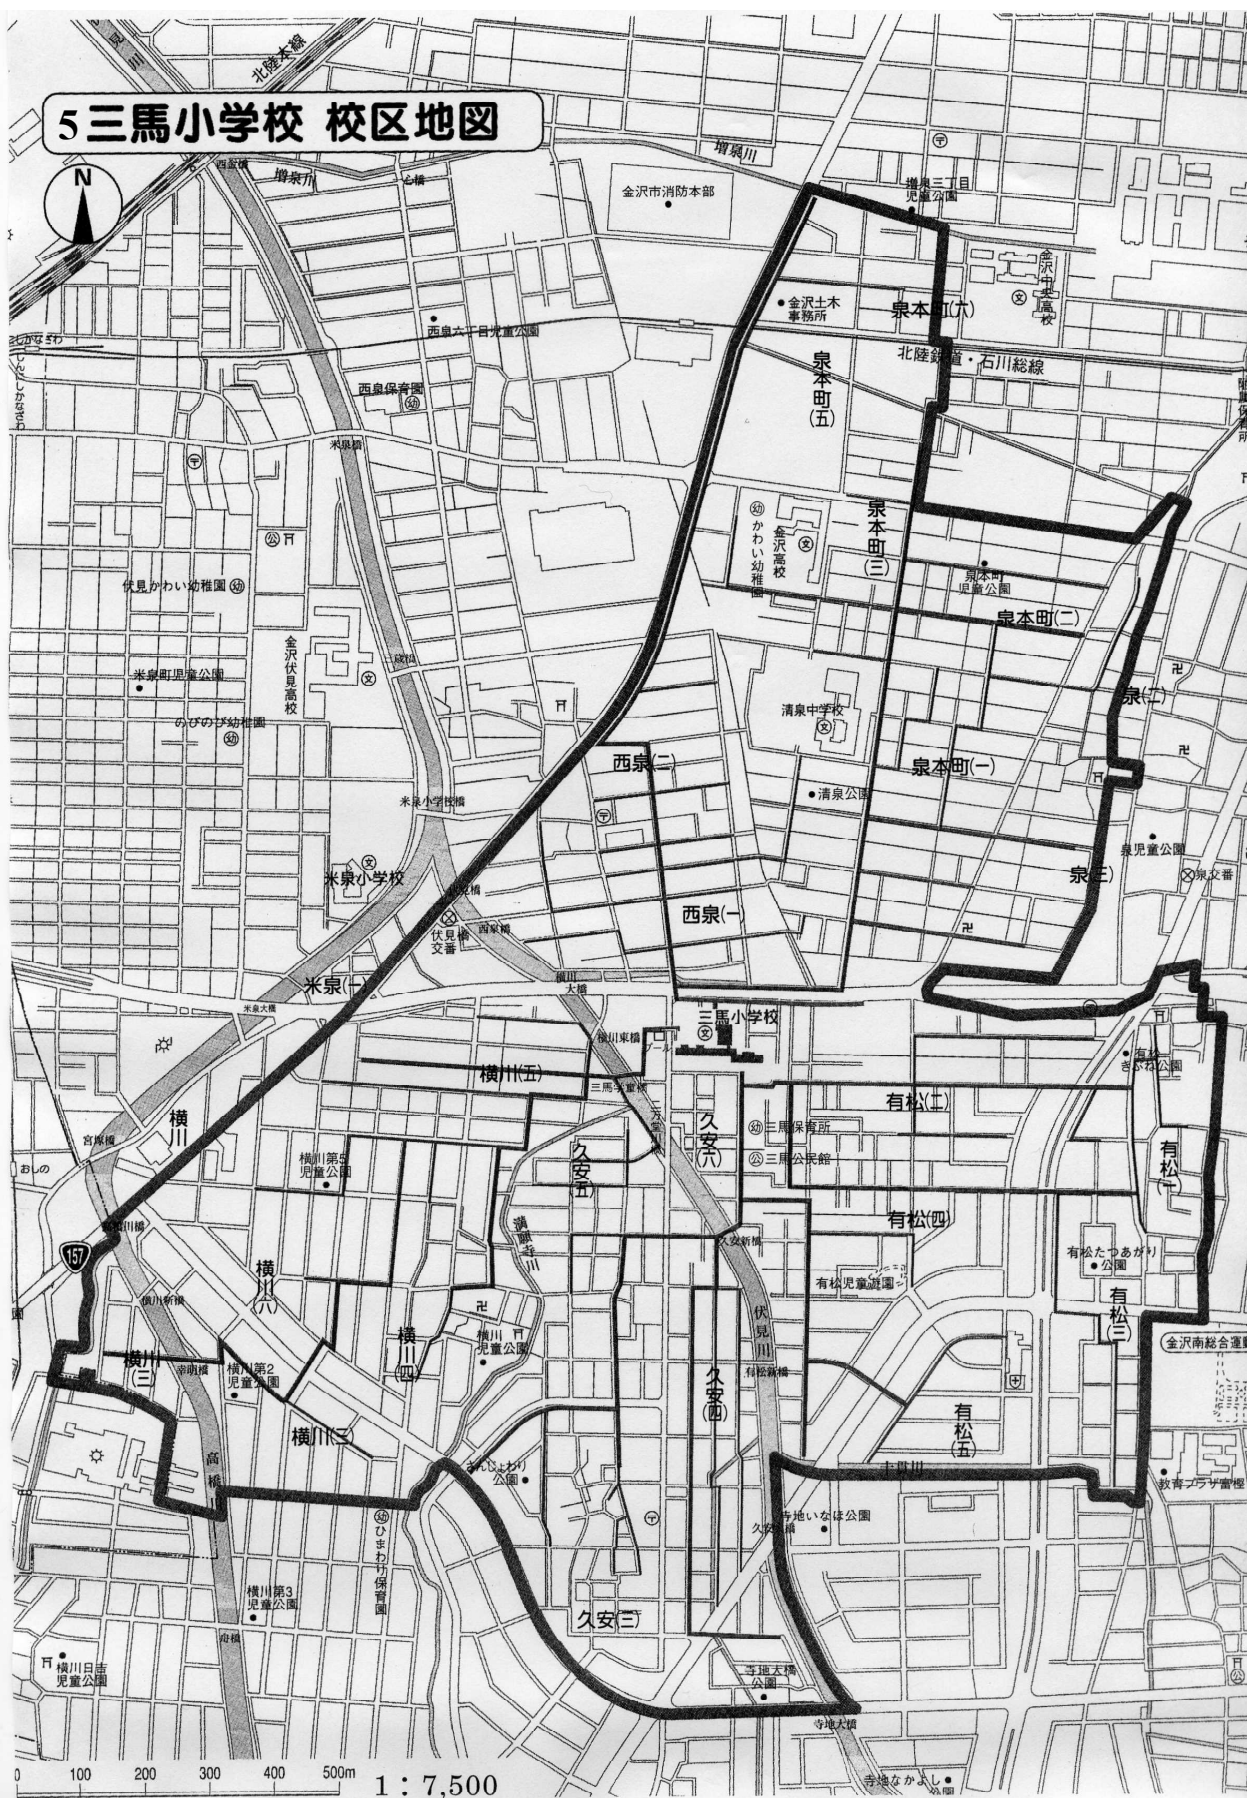

# 5 三馬小学校 校区地図

0 100 200 300 400 500m 1 : 7,500