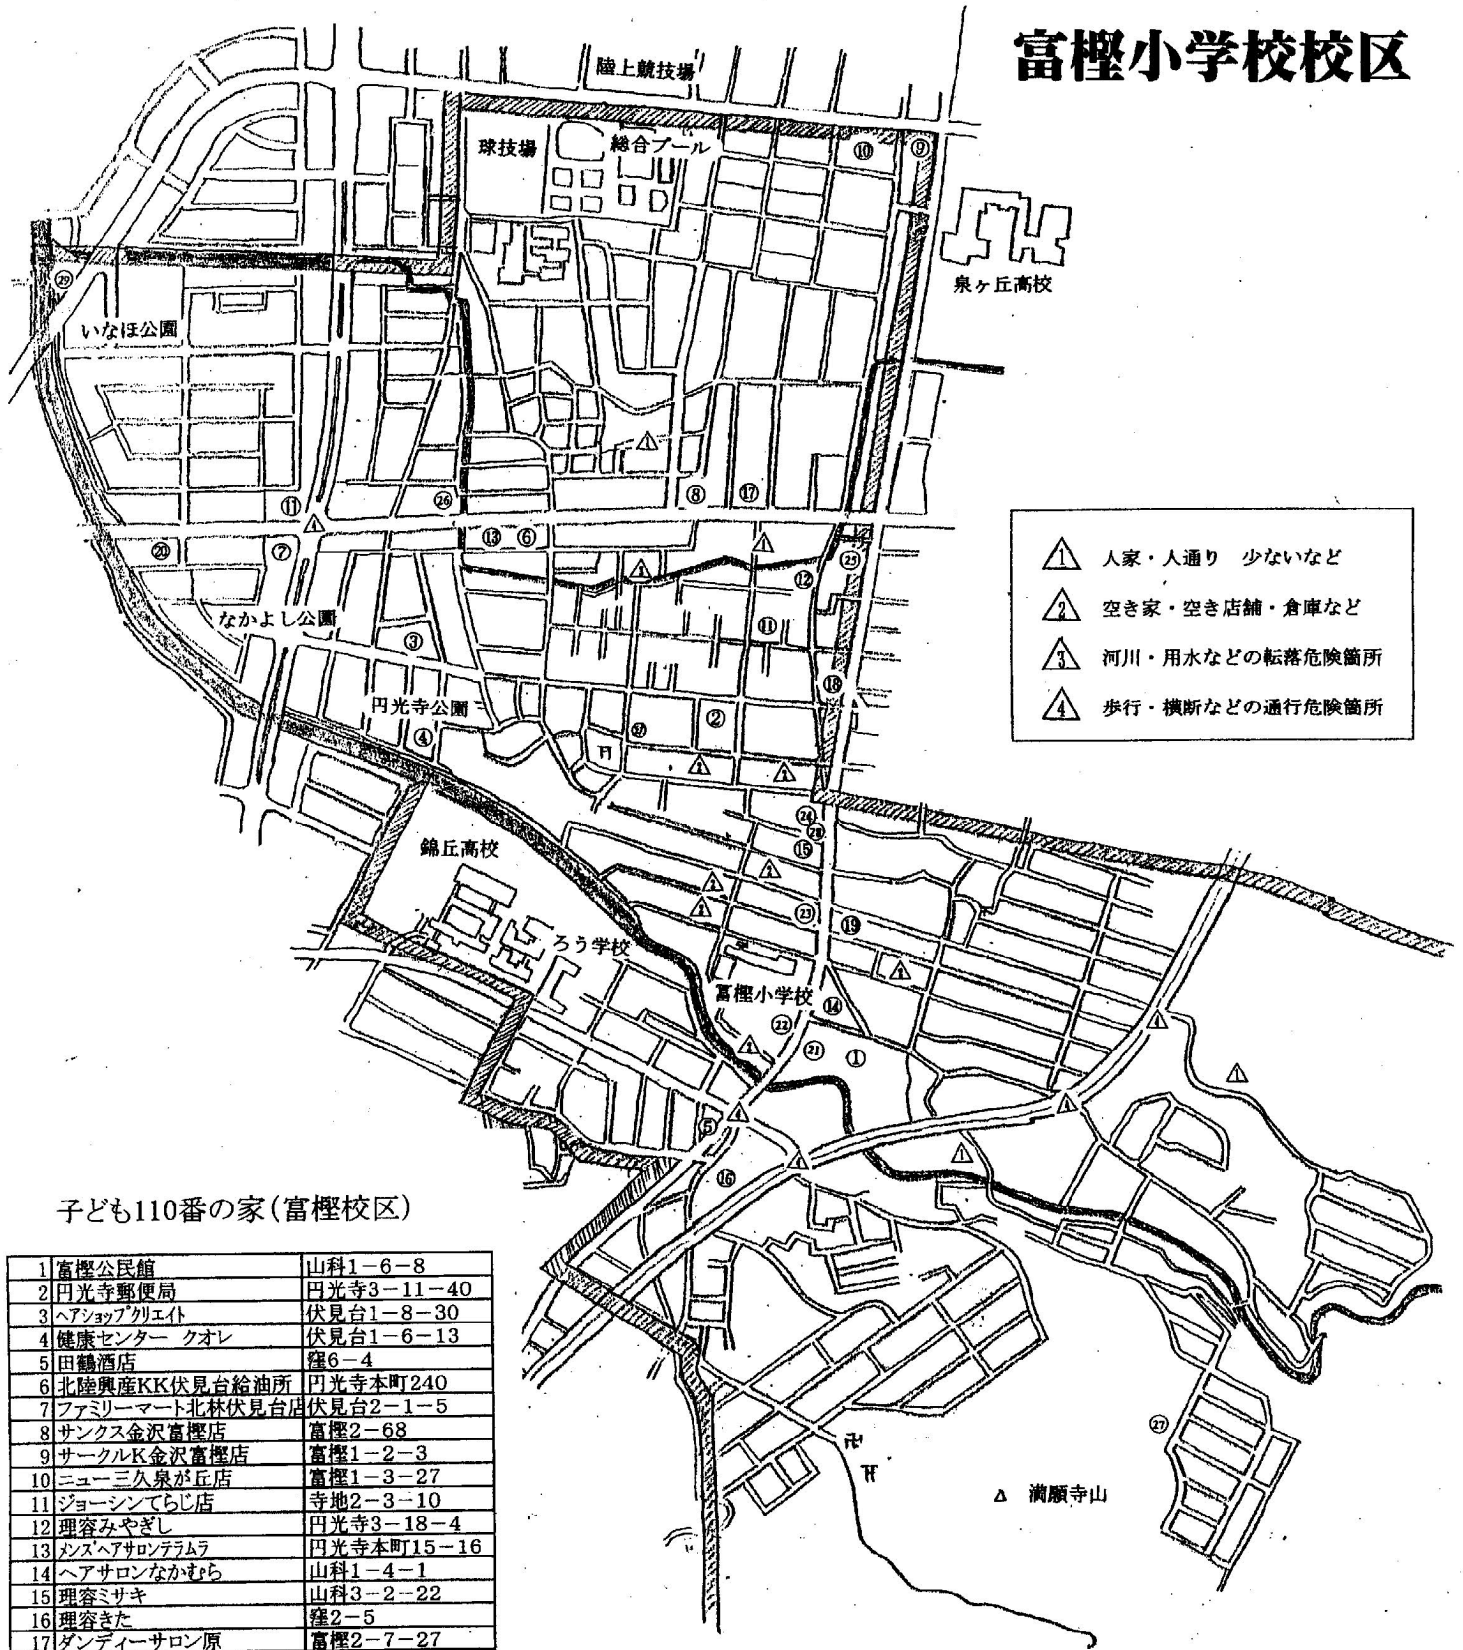

こども安全マップ

富樫小学校校区

子ども110番の家(富樫校区)

1	富樫公民館	山科1-6-8
2	円光寺郵便局	円光寺3-11-40
3	ヘアショップクワイエット	伏見台1-8-30
4	健康センター クオレ	伏見台1-6-13
5	田鶴酒店	窪6-4
6	北陸興産KK伏見台給油所	円光寺本町240
7	ファミリーマート北林伏見台店	伏見台2-1-5
8	サンクス金沢富樫店	富樫2-68
9	サークルK金沢富樫店	富樫1-2-3
10	ニュー三久泉が丘店	富樫1-3-27
11	ジョーシンてらじ店	寺地2-3-10
12	理容みやぎし	円光寺3-18-4
13	メズヘアサロンテムラ	円光寺本町15-16
14	ヘアサロンなかむら	山科1-4-1
15	理容ミサキ	山科3-2-22
16	理容きた	窪2-5
17	ダンディーサロン原	富樫2-7-27
18	松井豆腐店	円光寺3-3-7
19	城南第一交通	山科2-3-23
20	クスのアオキ伏見台店	伏見台2-7-46
21	こうの接骨院	山科1-6-54
22	IA金沢富樫支店	山科3-6-8
23	木谷石油	山科3-4-1
24	富川不動産商会	山科3-1-2
25	丸伸ホンダ販売	円光寺3-1-1
26	林接骨院	寺地1-21-13
27	ノエビア石川中部販売	山科へ41-57
28	坂本接骨院	山科3-1-3
29	てらじ接骨院	寺地2-15-5