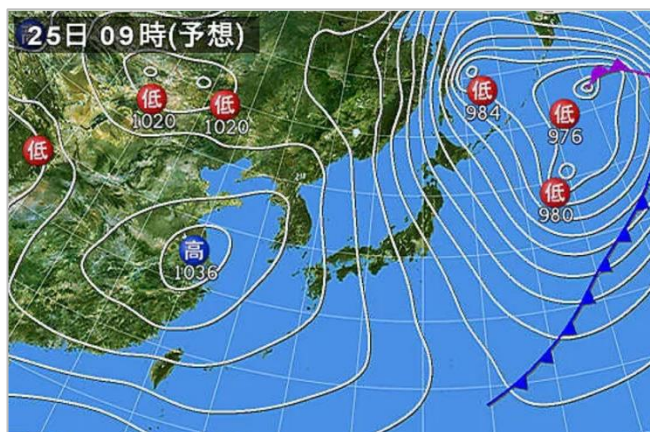

西高東低の冬型の気圧配置！

～25日(水)には、日本列島全体が寒気に包まれ、今年一番の寒さに！～

先週末からの予報よりは、若干変わってきましたが、今週は今年一番の寒さになることは間違いありません。特に25日(水)は最高気温0℃、最低気温-4℃の予報が出ています。25日(水)の予想天気図を見ると、教科書に載るような見事な「西高東低」の冬型の気圧配置で、北陸地方の積雪については、多いところで、24日(火)6時から25日(水)6時にかけて70～100cmの予報が出ています。ピークは25日(水)ですが、26日(木)にかけて、さらに積雪があるようです。