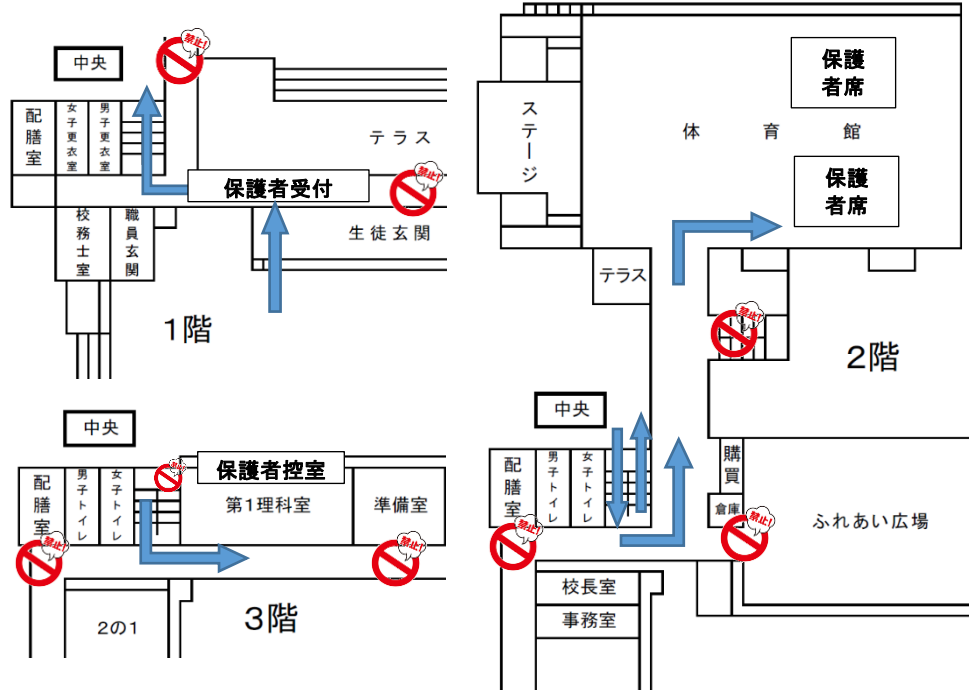

*学校便り作成にあたり、生徒の文章や写真を使用する場合があります。長田中学校個人情報取扱規程を遵守しておりますが、お気付きの点がありましたら学校までご連絡ください。

演劇発表会・保護者の参観についてのお知らせ

～今年度も、保護者はお子様の学級発表に限り、体育館で参観できます！～

9月19日付「第76回長田中学校演劇発表会開催のお知らせ」でご案内したとおり、今年度も、お子様の学級発表に限り、体育館で参観することができます。次の①～⑦にご注意ください。

- ① 受付は8:30に開始します。原則、お子様の発表時刻に合わせてご来校ください。
- ② 受付場所は生徒玄関（1階）です。受付では名簿にチェックして、来校された人数をお書きください。
- ③ 階段は中央階段をお使いください。演劇発表会会場：体育館（2階）、控室：第1理科室（3階）以外は立ち入り禁止です。教室等への立ち入りはできません。
- ④ トイレは中央階段横の2階職員トイレ、または3階トイレをお使いください。
- ⑤ 演劇発表会会場の出入りは幕間のみで、係の指示に従ってください。受付と控室では、モニターで観劇することができます。
- ⑥ 会場内でのフラッシュを使った撮影はご遠慮ください。また、撮影された写真や動画をSNS等にアップロードすることはご遠慮ください。
- ⑦ 保護者席には限りがありますので、お子様の舞台が終わりましたら、速やかに移動をお願いします。

演劇発表会まであと

3日

10月19日(木)			10月20日(金)		
8:50 ~ 9:15	① 1年7組	才能屋	8:50 ~ 9:15	① 1年6組	グッドバイ・マイ
9:20 ~ 9:45	② 2年1組	教科書ブルース	9:20 ~ 9:45	② 2年2組	それぞれの夢・それぞれの味
9:50 ~ 10:20	③ 3年3組	沈黙の陽炎	9:50 ~ 10:20	③ 3年5組	夏休み
10:30 ~ 10:55	④ 1年1組	友情のカンニングペーパー	10:30 ~ 10:55	④ 1年3組	PEIPEI PENGUINS!
11:00 ~ 11:25	⑤ 1年2組	パーチャルブレイン	11:00 ~ 11:25	⑤ 2年3組	女傑症候群
11:30 ~ 12:00 昼食			11:30 ~ 12:00 昼食		
12:20 ~ 12:50	⑥ 3年2組	Leaving school	12:20 ~ 12:50	⑥ 3年1組	夕輝〜ほくの生きていた証〜
12:55 ~ 13:20	⑦ 1年4組	名探偵は二人ぼっち	12:55 ~ 13:20	⑦ 1年5組	屋根裏チュー学校
13:30 ~ 13:55	⑧ 2年4組	ラストチャンスは二度やってくる	13:30 ~ 13:55	⑧ 2年5組	アリババと盗賊たち
14:00 ~ 14:30	⑨ 3年6組	マイ・ライフ	14:00 ~ 14:30	⑨ 3年4組	天国までアアナタ、愛のために死ぬますか

生徒のみなさん、いよいよ発表会ウィークです！最高の舞台を目指して、最後まであきらめずに取り組んでください！