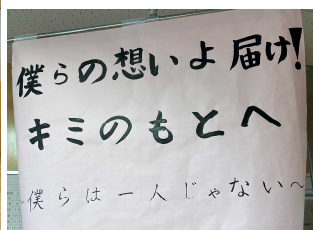

2組

『キミのもとへ...』