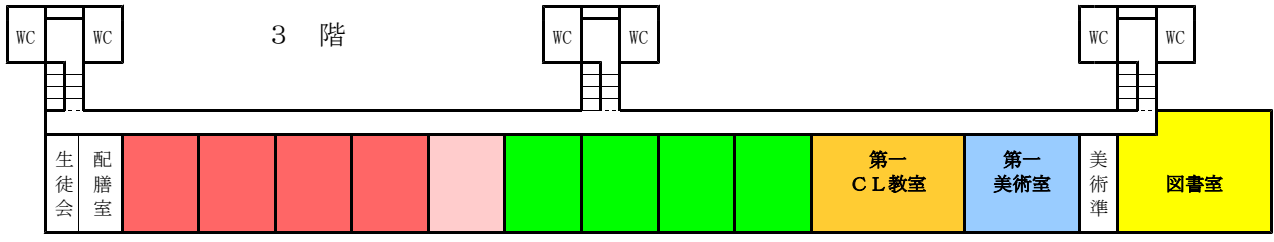

城南中学校 教室配置図

校地 20,093㎡ (校舎敷地 5,362㎡ 運動場 14,731㎡)
 建物面積 5,895㎡ (校舎 3,871㎡ 体育館 2,024㎡)

自転車置場