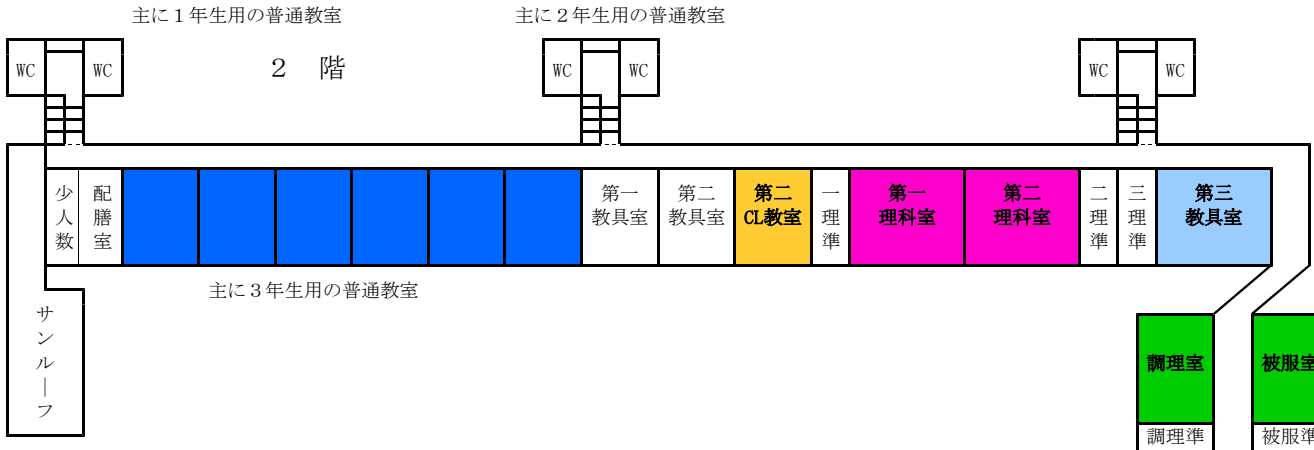

城南中学校 教室配置図

校地 20,093㎡ (校舎敷地 5,362㎡ 運動場 14,731㎡)
 建物面積 5,895㎡ (校舎 3,871㎡ 体育館 2,024㎡)

自転車置場