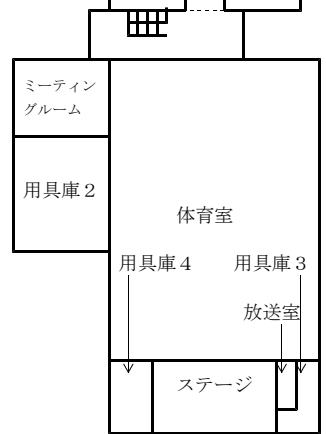

城南中学校 教室配置図

校地 20,093㎡ (校舎敷地 5,362㎡ 運動場 14,731㎡)
 建物面積 5,895㎡ (校舎 3,871㎡ 体育館 2,024㎡)

自転車置場