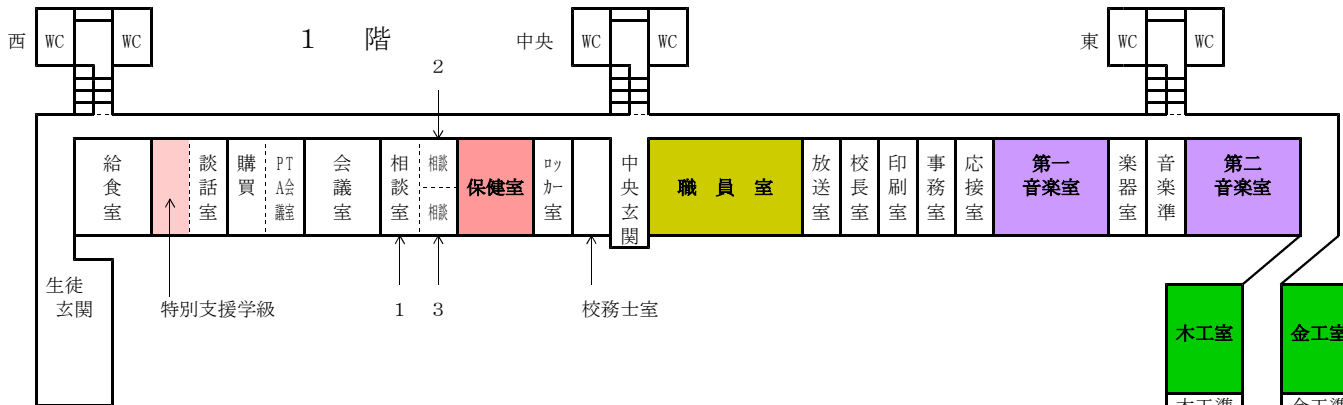

城南中学校 教室配置図

校地 20,093㎡ (校舎敷地 5,362㎡ 運動場 14,731㎡)
 建物面積 5,895㎡ (校舎 3,871㎡ 体育館 2,024㎡)

自転車置場