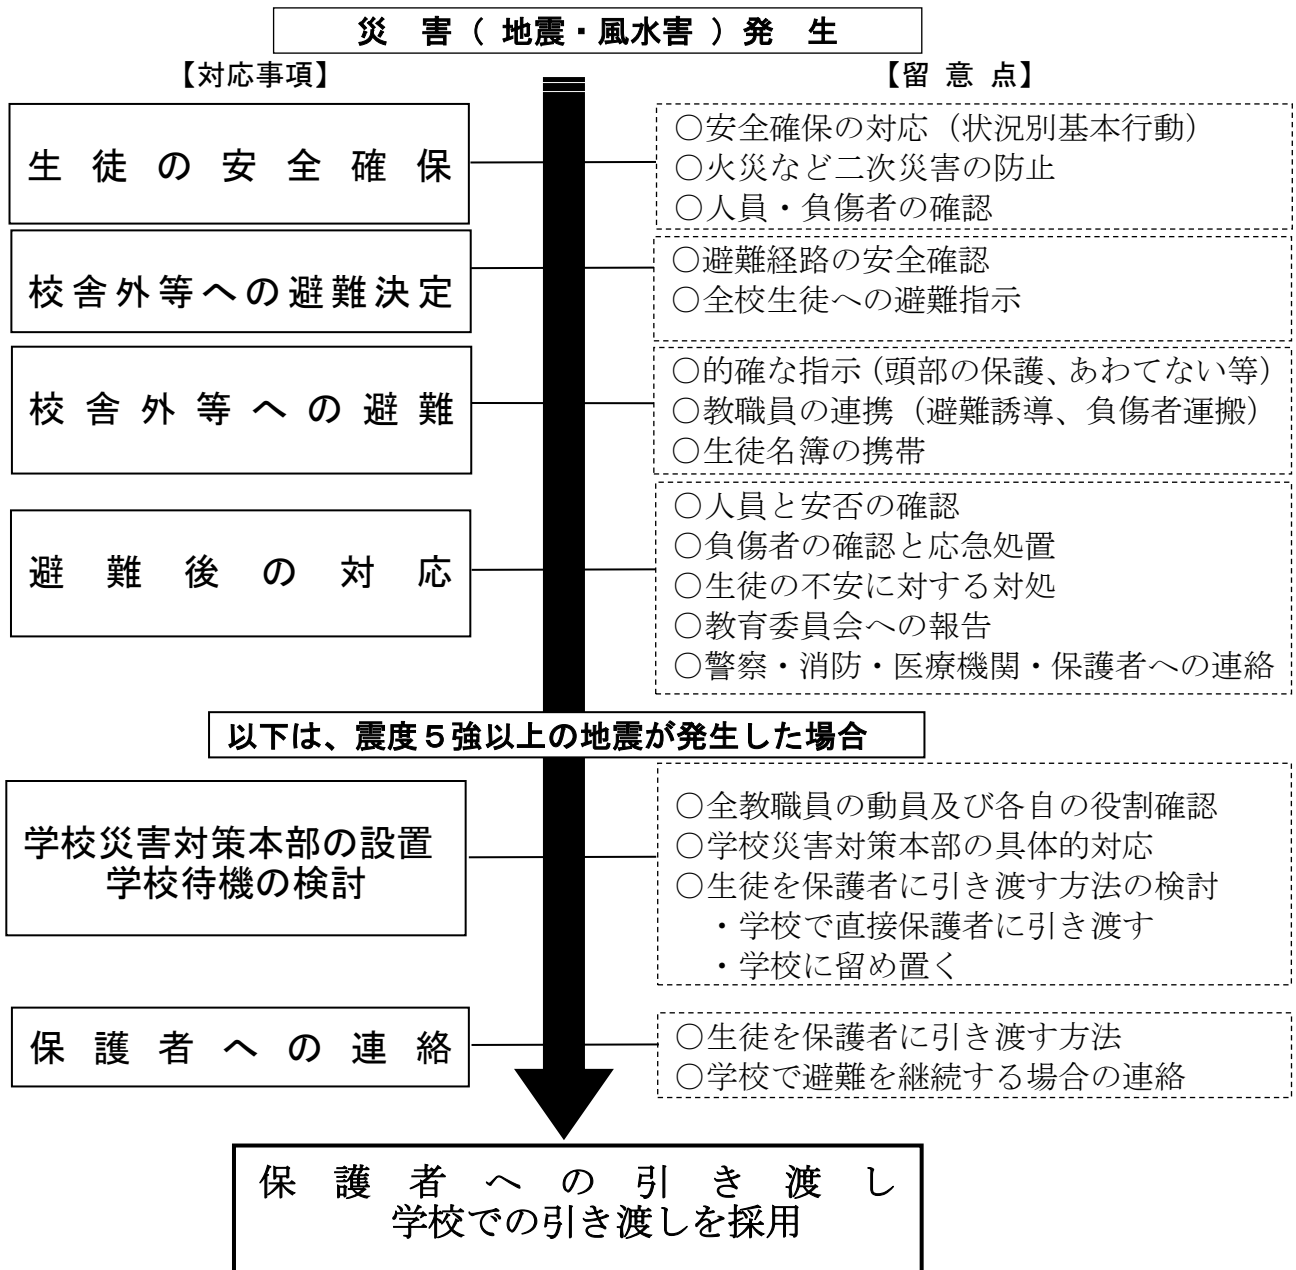

災害発生時の校内での基本対応について

深冷の候、日頃から本校の教育活動にご協力とご支援を賜り、ありがとうございます。

さて、本日学校で地震を想定した避難訓練を行いました。本校では原則、地震発生時には震度 5 強以上の際、生徒を本校に留めておき、保護者の方に迎えにきていただき、引き渡すことを想定しています。詳しくは下記の内容をご確認ください。ご理解とご協力をお願いいたします。

※学校での引き渡しでは、引き渡しカードを利用し、引受人の確認及び引き取り時のサイン等でその事実を確認します。

※保護者と連絡がとれない生徒は学校で保護します。

※緊急連絡先の変更があった場合は、学校までお知らせ下さい。